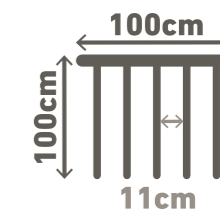

# PROVENCE

- Ⓣ PROVENCE GARDE-CORPS TYPE "T" BAL. TOURNEES 100 CM
- Ⓝ PROVENCE BORSTWERING TYPE "T" BAL. GEDRAAID 100 CM
- ⓐ PROVENCE BALUSTRADE DOWELLED BALUSTERS NEW MODEL 100 CM
- ⓓ PROVENCE BRÜSTUNGSGELÄNDER TYPE "T" GEDREHTE STABE 100 CM
- ⓔ PROVENCE GUARDACUERPOS TIPO "T" BALAUSTRES TORNEADOS 100 CM
- Ⓡ PROVENCE BALUSTRADĂ "T" CU BALUȘTRI STRUNJIȚI MODEL MODERN 100 CM